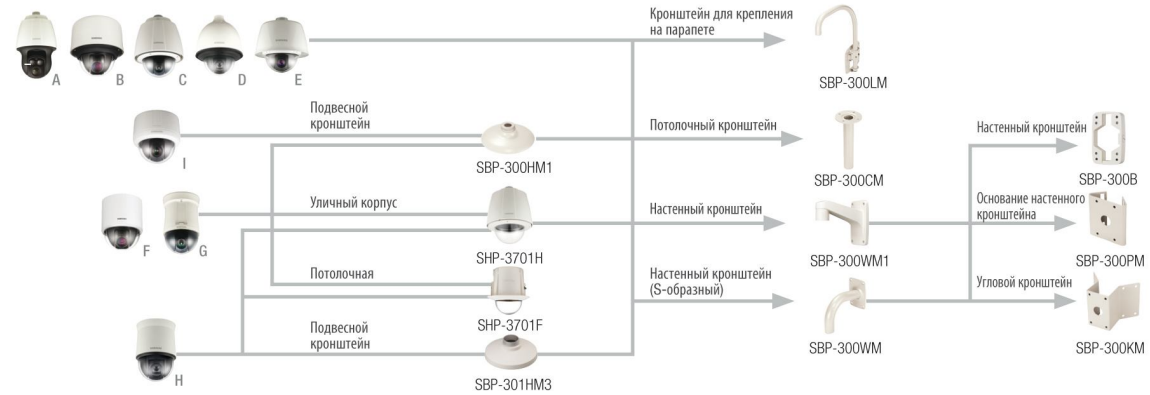

Конфигуратор креплений для видеокамер

PTZ

КУПОЛ

РЫБИЙ ГЛАЗ