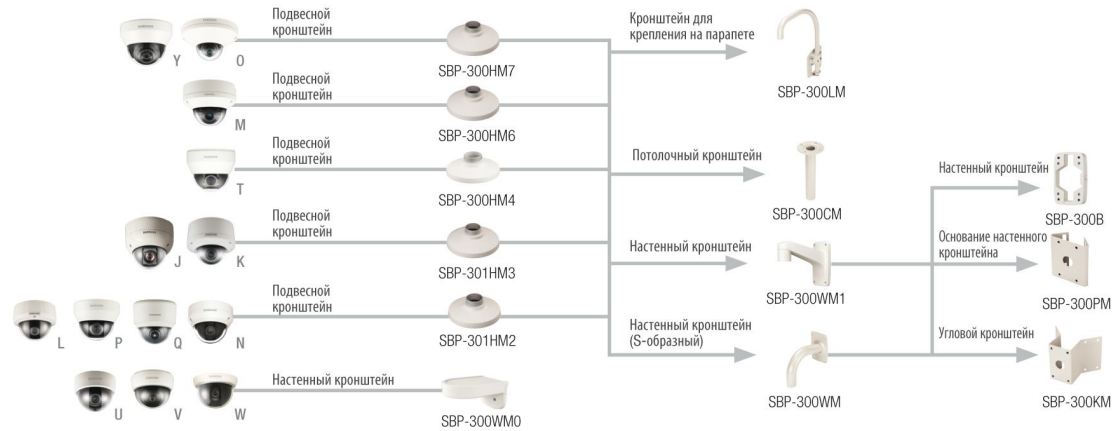

Конфигуратор креплений для видеокамер

PTZ

КУПОЛ

РЫБИЙ ГЛАЗ